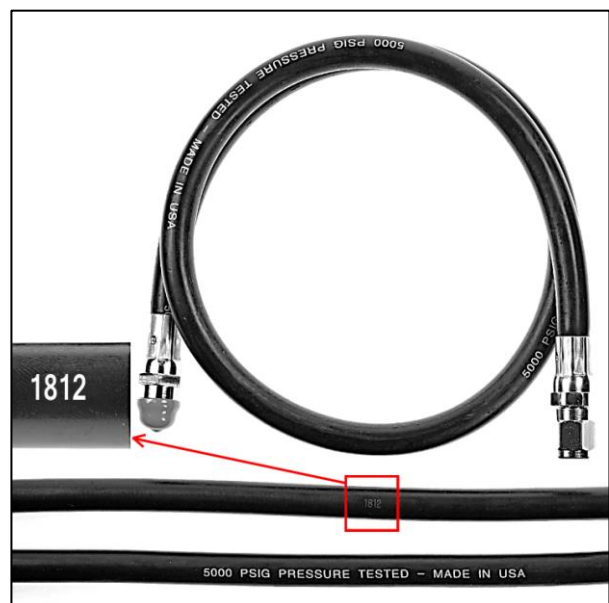

■ 対象の高圧ホースの見分け方:

- 黒色のラバー高圧ホース
- ホースに **5000 PSIG PRESSURE TESTED - MADE IN USA**
- 直径: 約 12.5 mm (1/2 インチ)、長さ: 約 84 cm (33 インチ)
- 製造ロット番号 1812 が印刷

【重要】

このリコールは高圧ホースに 1812 が印刷されたバッチのみに適用されます。その他の高圧ホースは影響を受けておらず、交換の必要はありません。

この高圧ラバーホースを使用している以下の製品が影響を受ける可能性があります:

- Cobra、Cobra 3
- SM-36 残圧計
- コンボゲージ
- コンボ製品の Vyper および Zoop

対象商品全ての品番リストは次頁をご参照ください。

現在のところ、この問題に関連した事故・傷害は報告されていません。
当該製品をお持ちのお客様は、必ずホースの交換をご依頼ください。

【対象製品の交換の受付方法について（製品ロット番号「1812」の高圧ホース）】